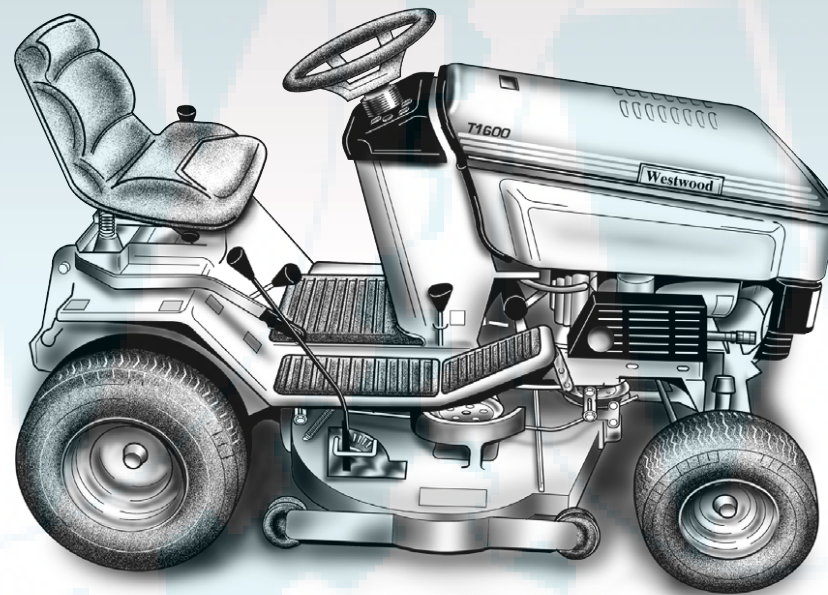

www.ersatzteil-service.de

www.ersatzteilplan.de

Westwood

WESTWOOD T1600/42 (106cm)

GARDEN TRACTOR PARTS CATALOGUE 1997

T H E B E S T O F B R I T I S H E N G I N E E R I N G

Ihr Ersatzteilspezialist im Internet